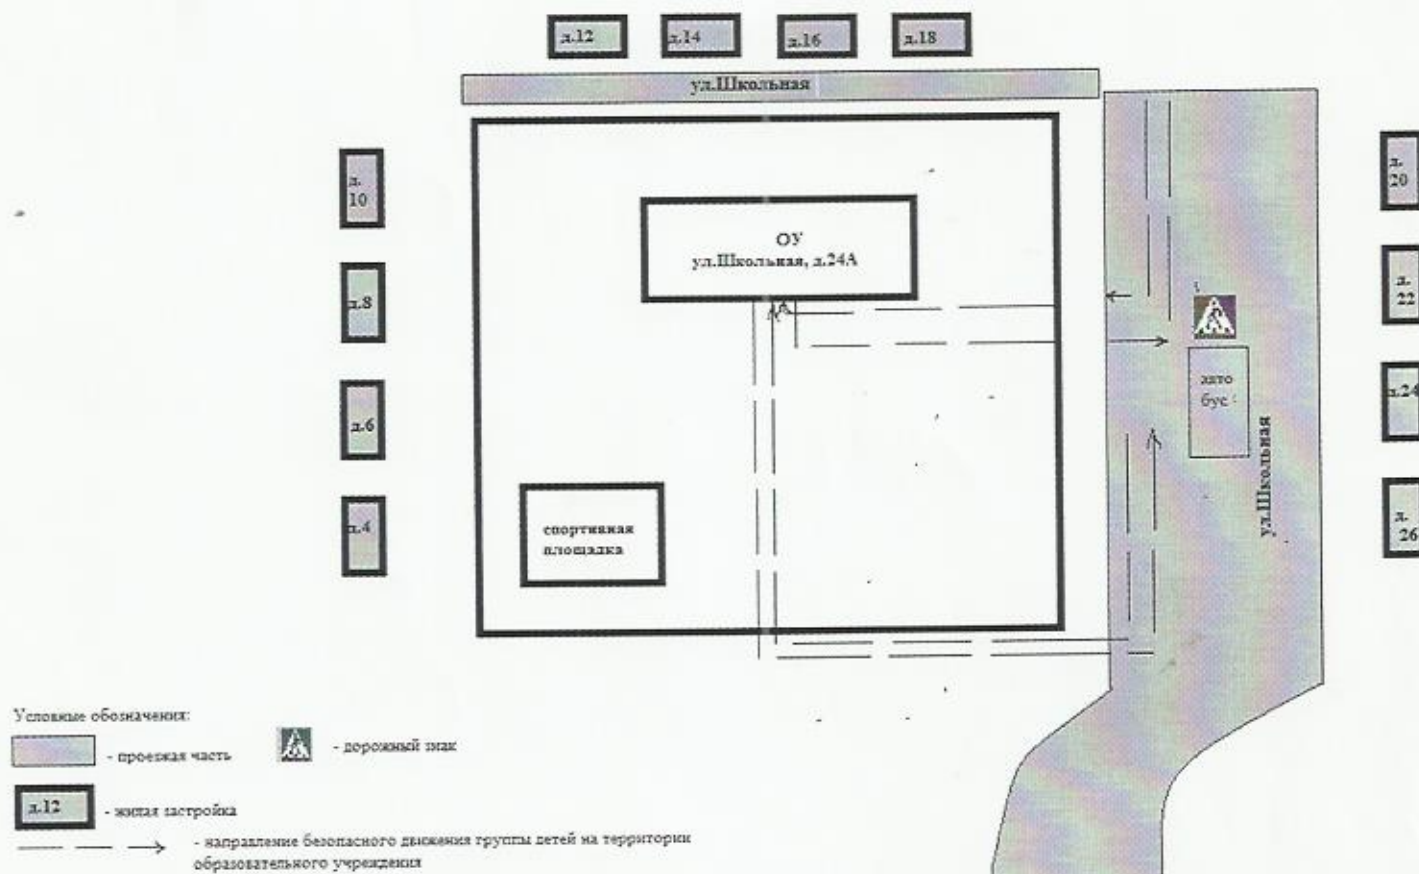

I. План-схемы ОУ.

1.1. План-схема района расположения ОУ, пути движения транспортных средств и детей

Схема.